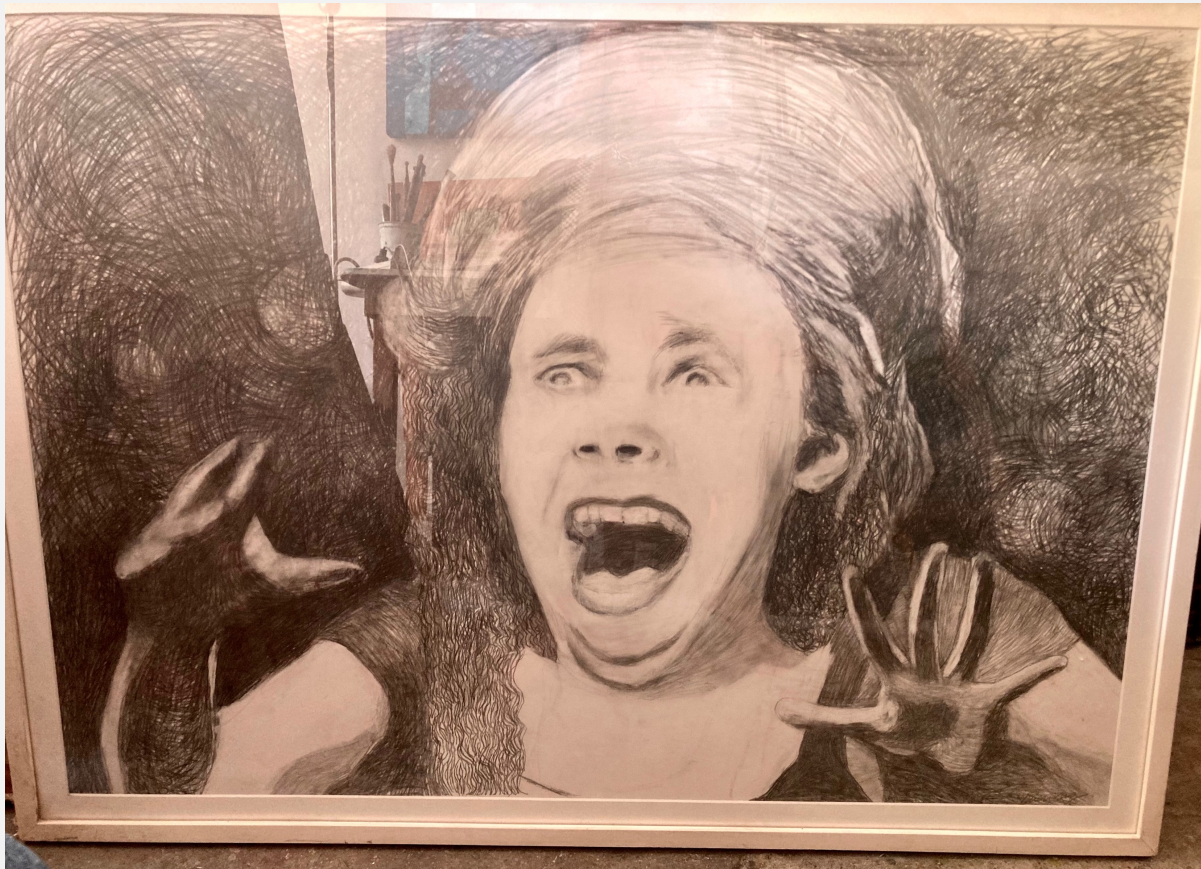

PAJARRACO  
35.5 X 44 CM  
ACRÍLICO SOBRE PAPEL  
1988  
\$200 USD

AAAHHH!!!

71 X 98 CM

GRAFITO SOBRE PAPEL

2007-08-28

\$20,000.00 MXN

A MI NO ME GRITES

71 X 98 CM