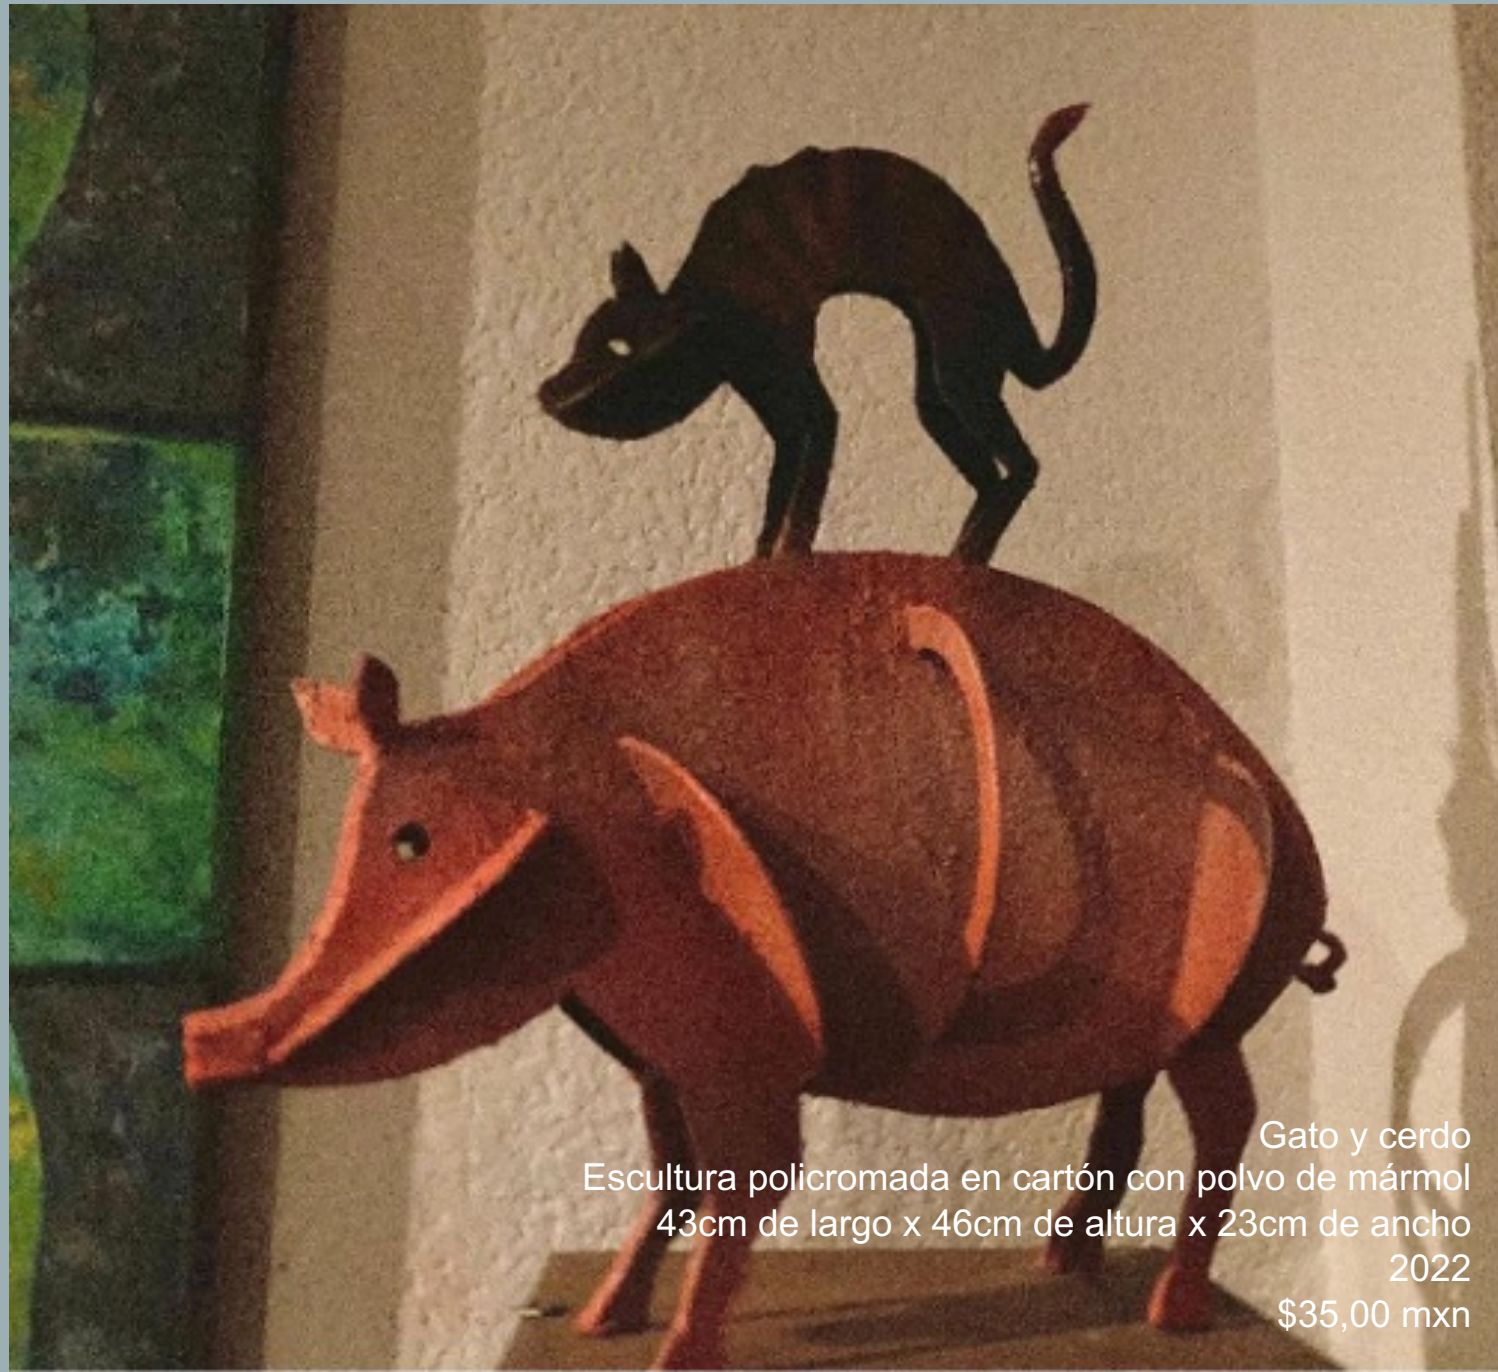

Galería de arte Duering Art Presenta:

OSCAR GUTMAN

Gato y cerdo
Escultura policromada en cartón con polvo de mármol
43cm de largo x 46cm de altura x 23cm de ancho
2022
\$35,00 mxn

OSCAR GUTMAN

(1955, MEXICANO)

Esta exhibición muestra la pintura y escultura de éste gran artista hecha con distintas técnicas con las que experimenta. Trabajando principalmente con encáustica, que es una técnica que se caracteriza por el uso de cera como aglutinante de los pigmentos y una fuente de calor.

Utiliza cera jabonosa, que mezcla con pigmentos o con óleos. Es un acabado que da texturas muy gruesas y secan más rápido que el óleo. Oscar trabaja con soplete, logrando acabados transparentes, o que un color sea translúcido encima de otro.