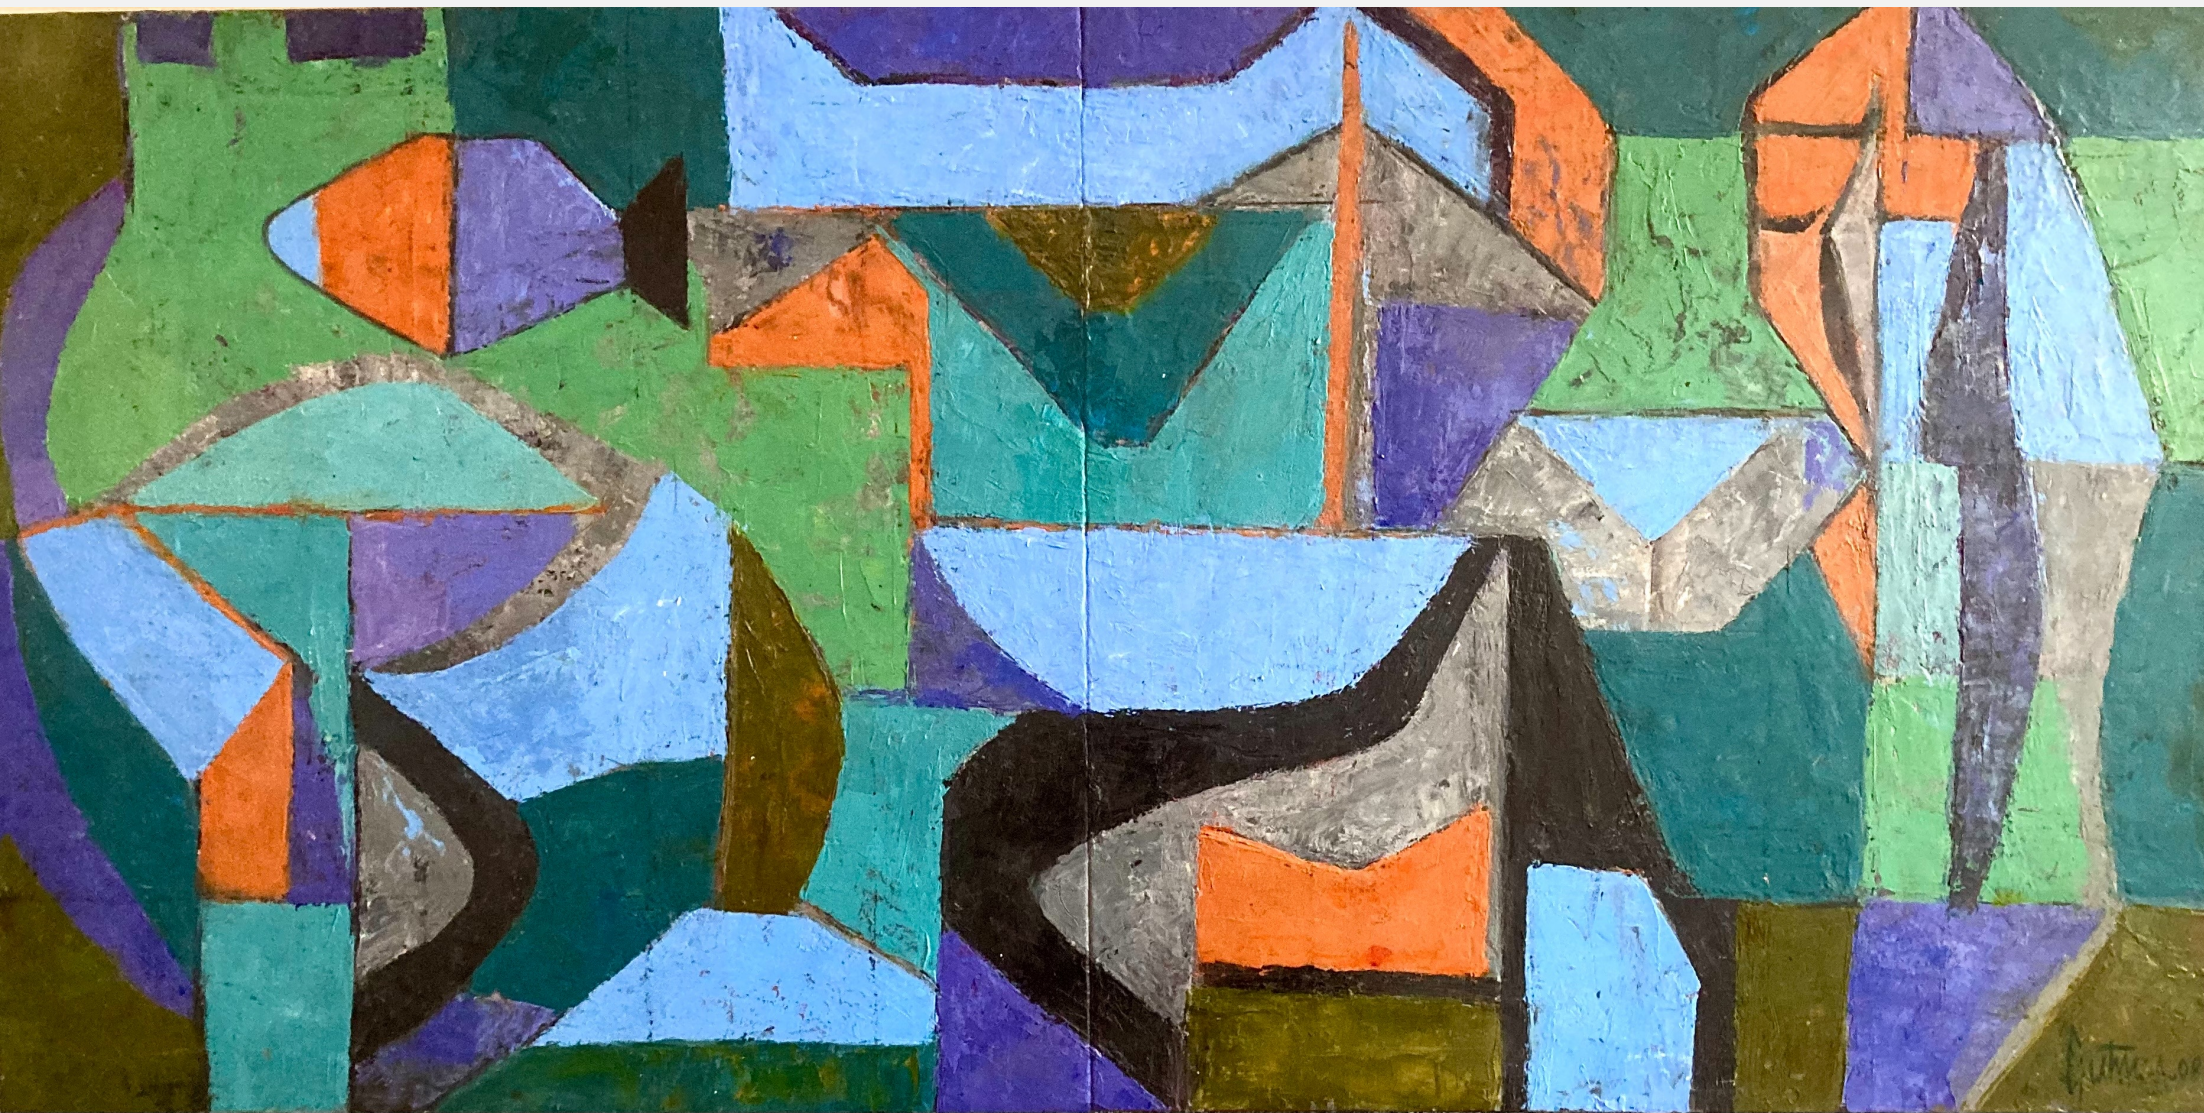

Paraíso Imposible

Óleo y encáustica sobre tela

100 x 50 cm

2008

$35,000 mxn