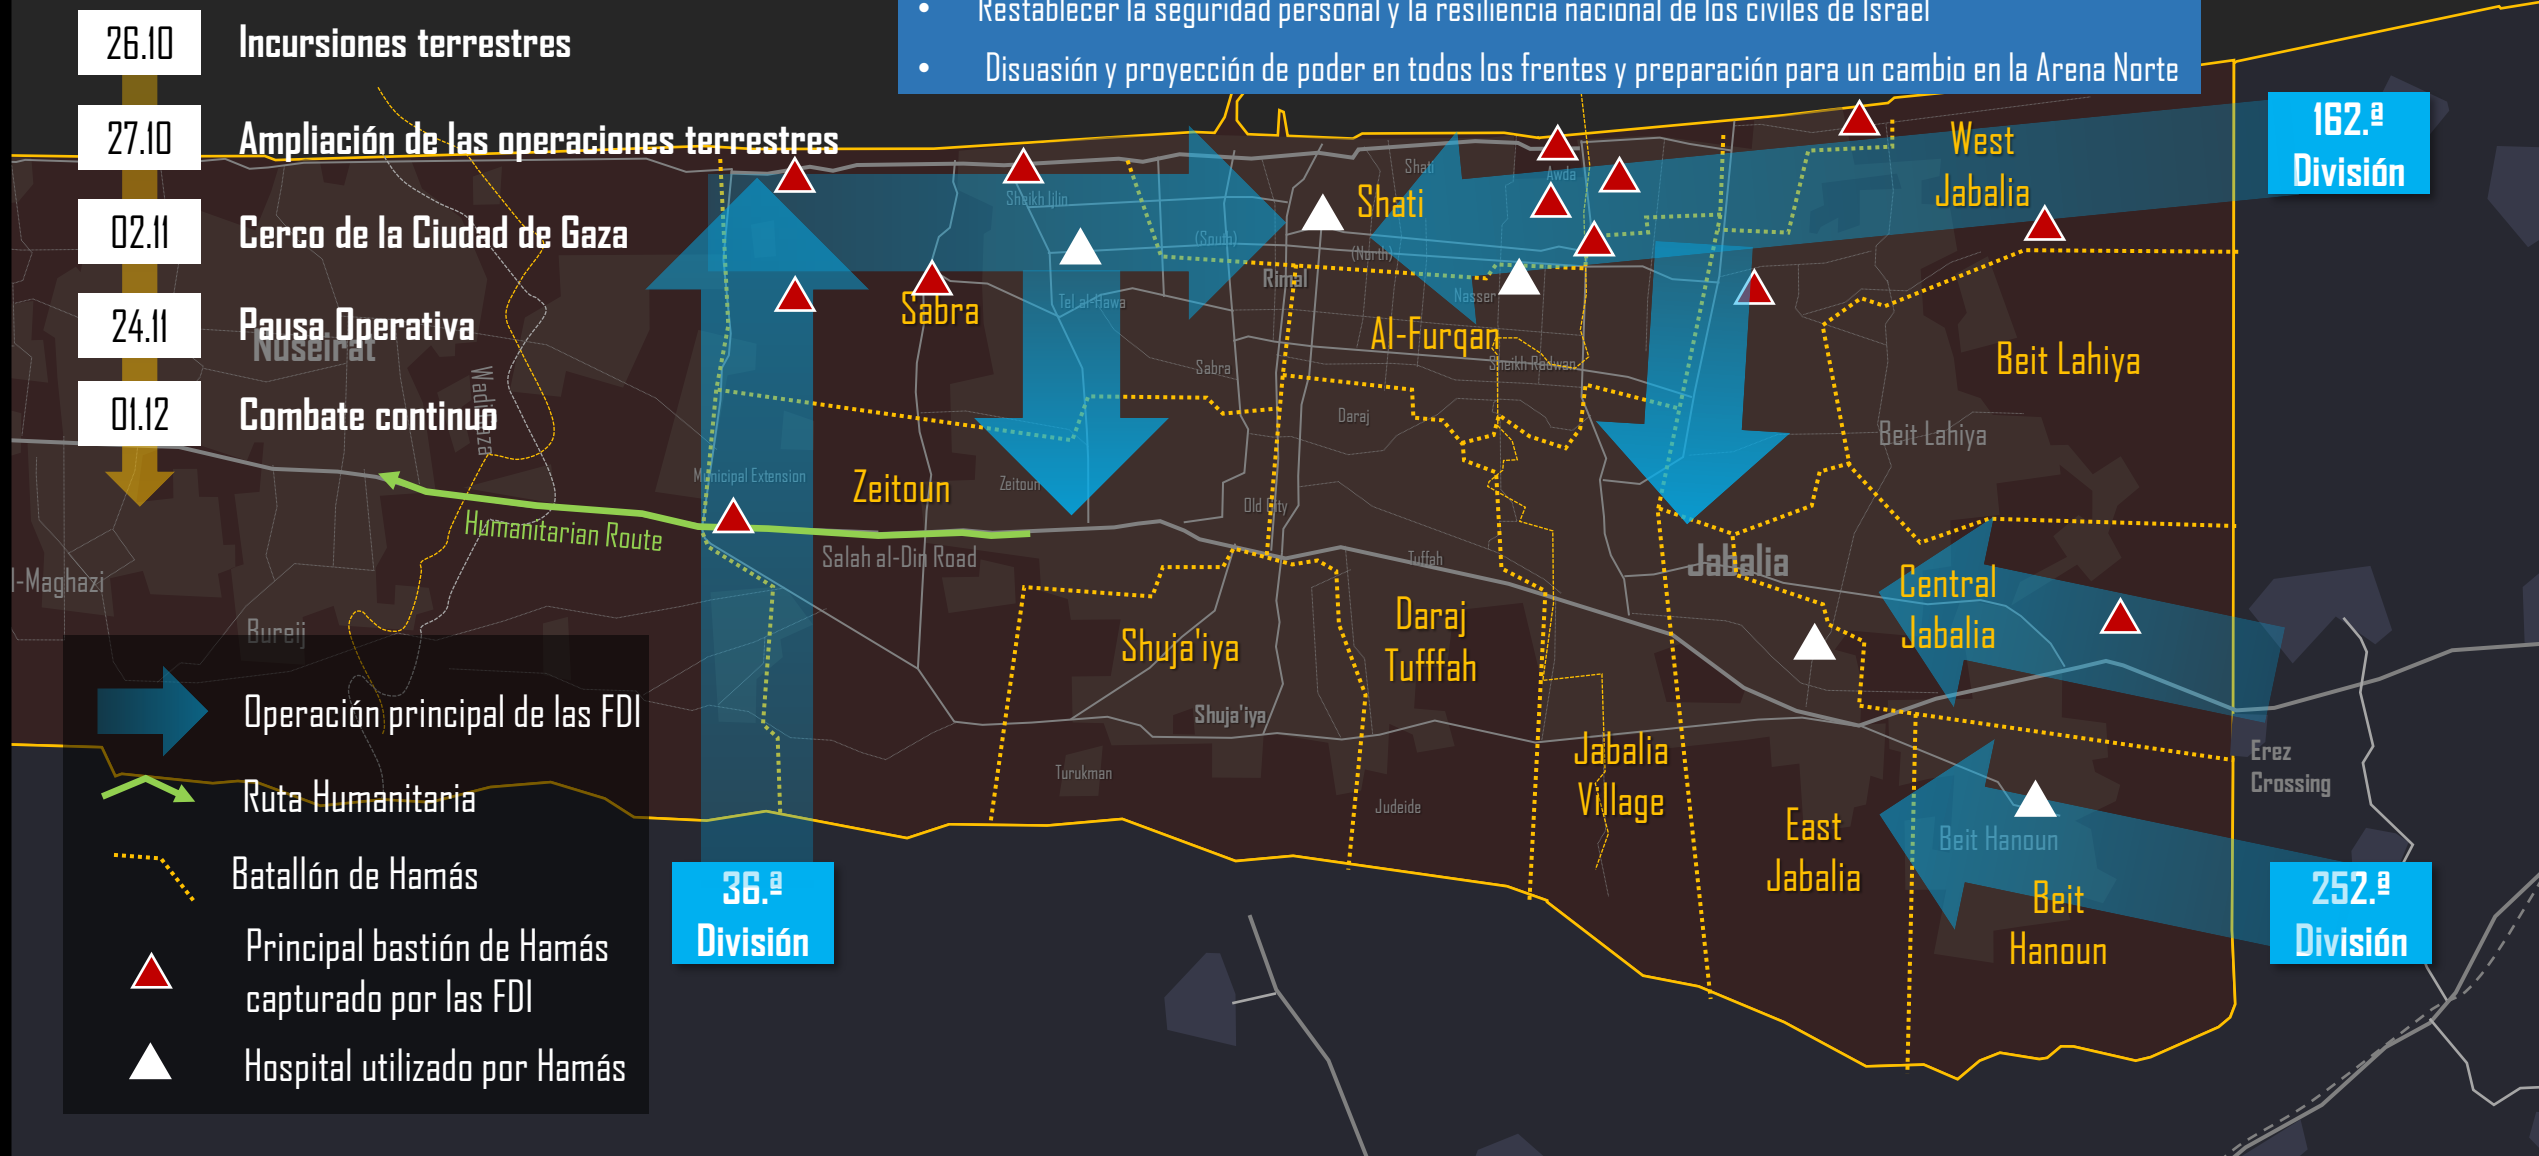

+1,200

Israelíes asesinados

Mar Mediterráneo

EGIPTO

ISRAEL

Operación en Tierra

Objetivos de Guerra

- Aniquilar las capacidades militares y administrativas de Hamás en la Franja de Gaza
- Crear condiciones para la devolución de todos los secuestrados
- Restablecer la seguridad personal y la resiliencia nacional de los civiles de Israel
- Disuasión y proyección de poder en todos los frentes y preparación para un cambio en la Arena Norte

26.10 Incursiones terrestres

27.10 Ampliación de las operaciones terrestres

02.11 Cerco de la Ciudad de Gaza

24.11 Pausa Operativa

01.12 Combate continuo

 Operación principal de las FDI

 Ruta Humanitaria

 Batallón de Hamás

 Principal bastión de Hamás capturado por las FDI

 Hospital utilizado por Hamás

36.^a
División

162.^a
División

252.^a
División

Advertencia: Contenido Gráfico

Hamás: Identidad

Hamás, que significa "Movimiento de Resistencia Islámica" es una organización terrorista afiliada a los Hermanos Musulmanes.

Hamás se fundó sobre una ideología islamista radical que pedía la Jihad (Guerra Santa) contra Israel y el pueblo judío.

Hamás mantiene como **rehén** a la población de la Franja de Gaza, infligiendo daños generalizados a la economía y la infraestructura de Gaza, al tiempo que restringe los **derechos humanos** básicos.