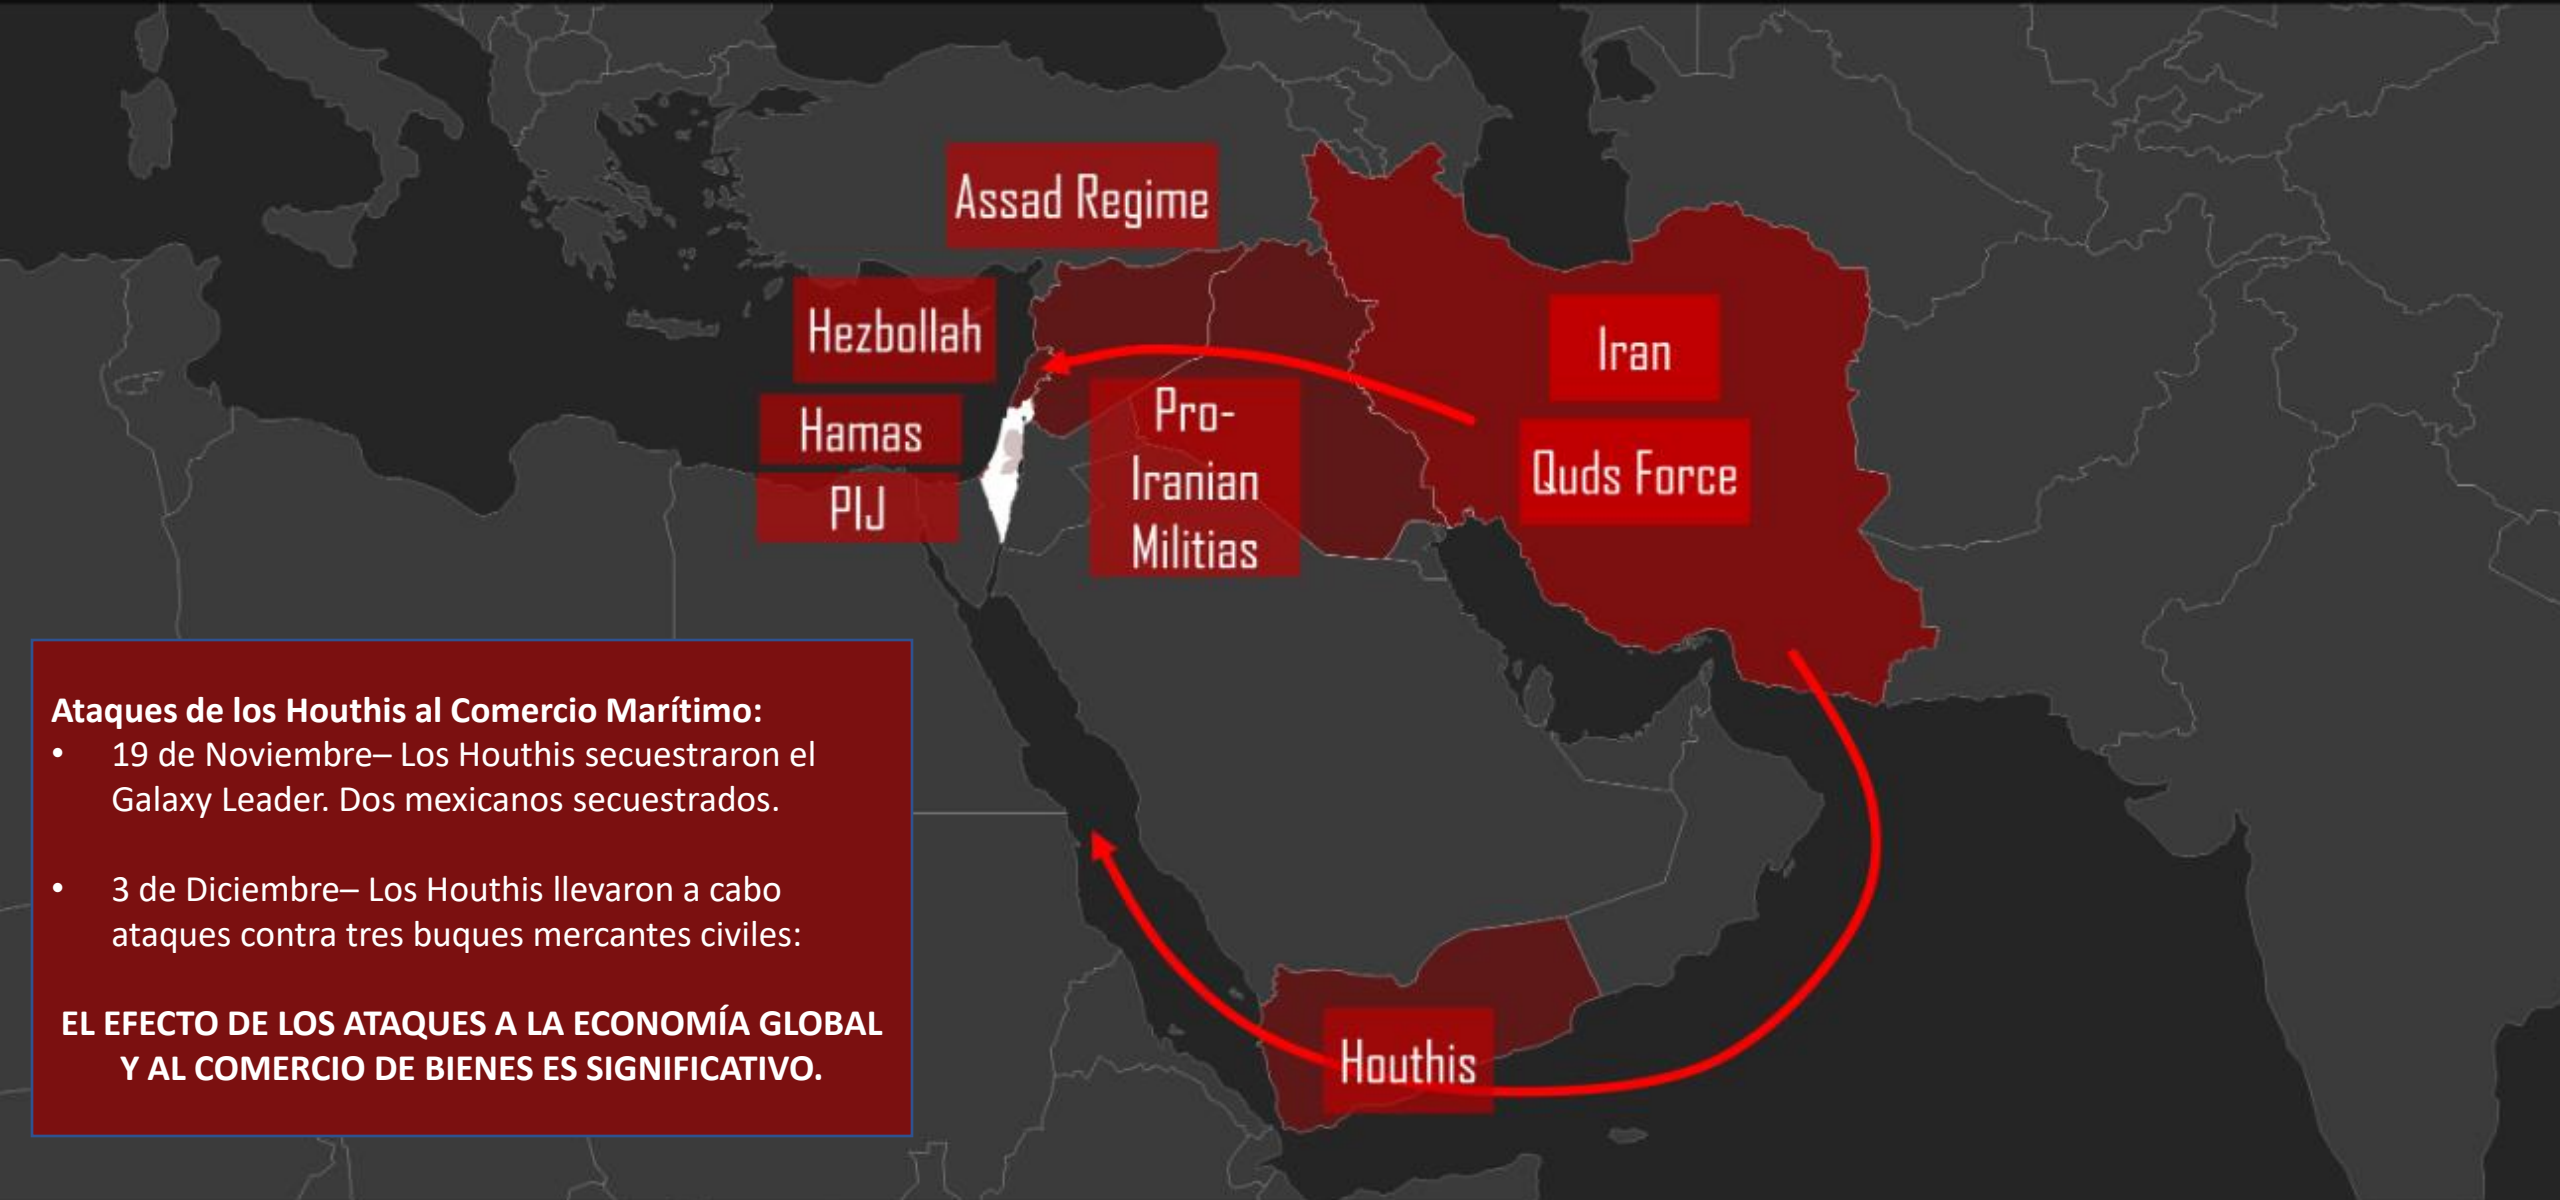

Hamás se fundó sobre una ideología islamista radical que pedía la Jihad (Guerra Santa) contra Israel y el pueblo judío.

Hamás mantiene como **rehén** a la población de la Franja de Gaza, infligiendo daños generalizados a la economía y la infraestructura de Gaza, al tiempo que restringe los **derechos humanos** básicos.

Hamás: Uso de Escudos Humanos

Esfuerzos Humanitarios

Ayuda humanitaria a través del cruce de Rafah

Creación de una zona humanitaria en al-Mawasi

Evacuación de civiles del Norte de Gaza a zonas más seguras

Ruta de evacuación

Pausas tácticas locales

Hamás bloqueando la evacuación de civiles

Hamás atacando la ruta humanitaria

'Espadas de Hierro': Arena del Norte

↓ Infiltraciones

● Salvas de cohetes y morteros

● Ataques ATGM

● Cruces de UAV

● Disparos

Red de terror Irani en la region

Ataques de los Houthis al Comercio Marítimo:

- 19 de Noviembre– Los Houthis secuestraron el Galaxy Leader. Dos mexicanos secuestrados.
- 3 de Diciembre– Los Houthis llevaron a cabo ataques contra tres buques mercantes civiles: