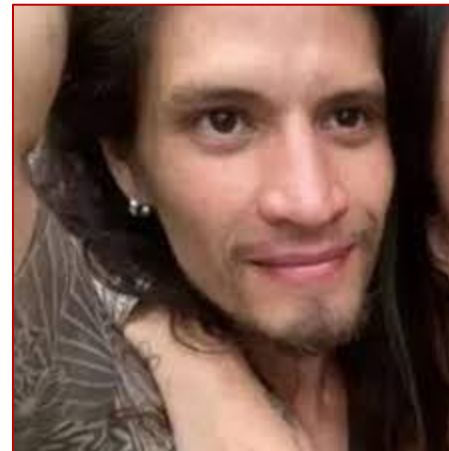

Secuestrados por el grupo terrorista de HAMAS

Más de 240 personas secuestradas, incluyendo bebés, niños, mujeres, hombres y adultos mayores. Se han liberado 110 de los secuestrados.

NO HAY EQUIVALENCIA:

Israel liberó a **terroristas** detenidos en las cárceles israelíes / Hamas liberó a civiles **inocentes** secuestrados en Israel y llevados por la fuerza a la Franja de
Además, dos de los secuestrados son de nacionalidad mexicana.

Orión Hernández