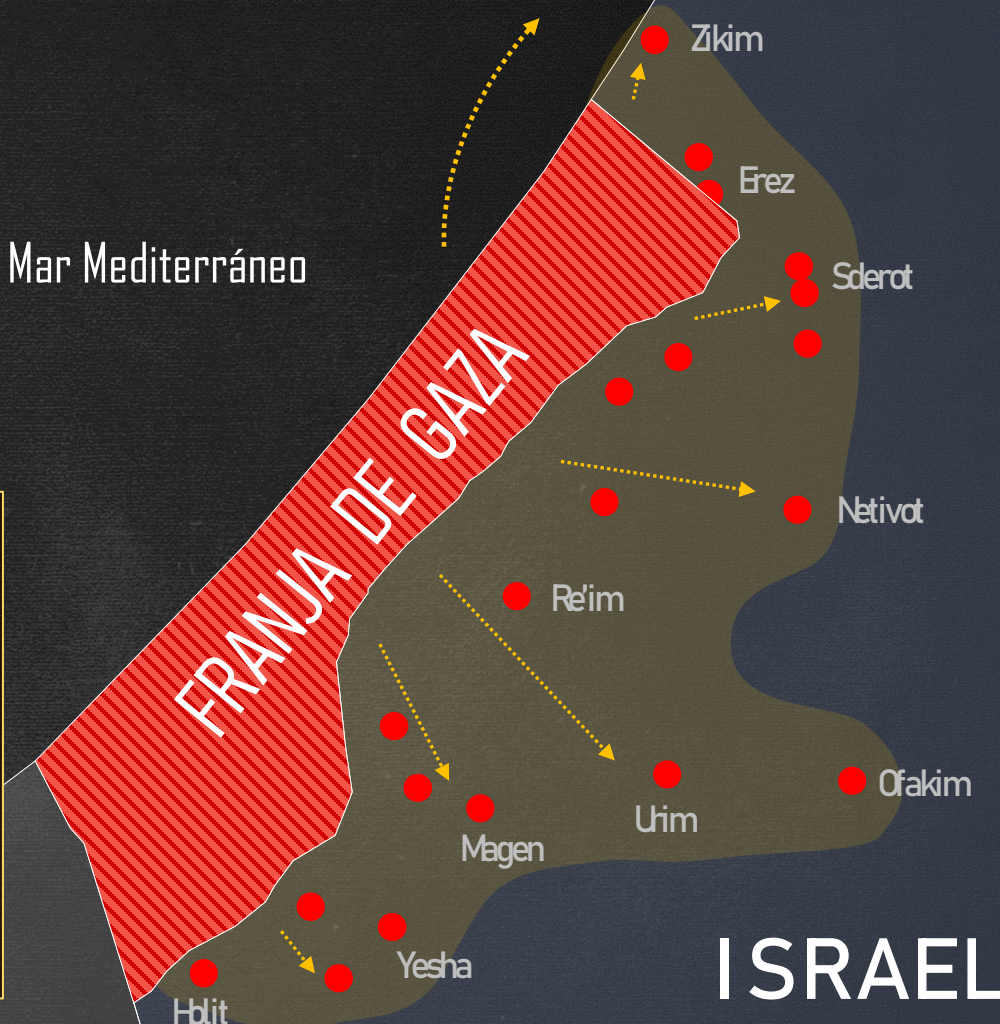

“Espadas de Hierro” y la actual situación en Medio Oriente

Embajada de Israel en México

07.10 INVASIÓN DE HAMÁS

Infiltración Terrestre

Infiltración Marítima

Infiltración Aérea

+11,000

Cohetes lanzados hacia Israel

+1,200

Israelíes asesinados

Mar Mediterráneo

EGIPTO

ISRAEL

Operación en Tierra

Objetivos de Guerra

- Aniquilar las capacidades militares y administrativas de Hamás en la Franja de Gaza
- Crear condiciones para la devolución de todos los secuestrados
- Restablecer la seguridad personal y la resiliencia nacional de los civiles de Israel
- Disuasión y proyección de poder en todos los frentes y preparación para un cambio en la Arena Norte